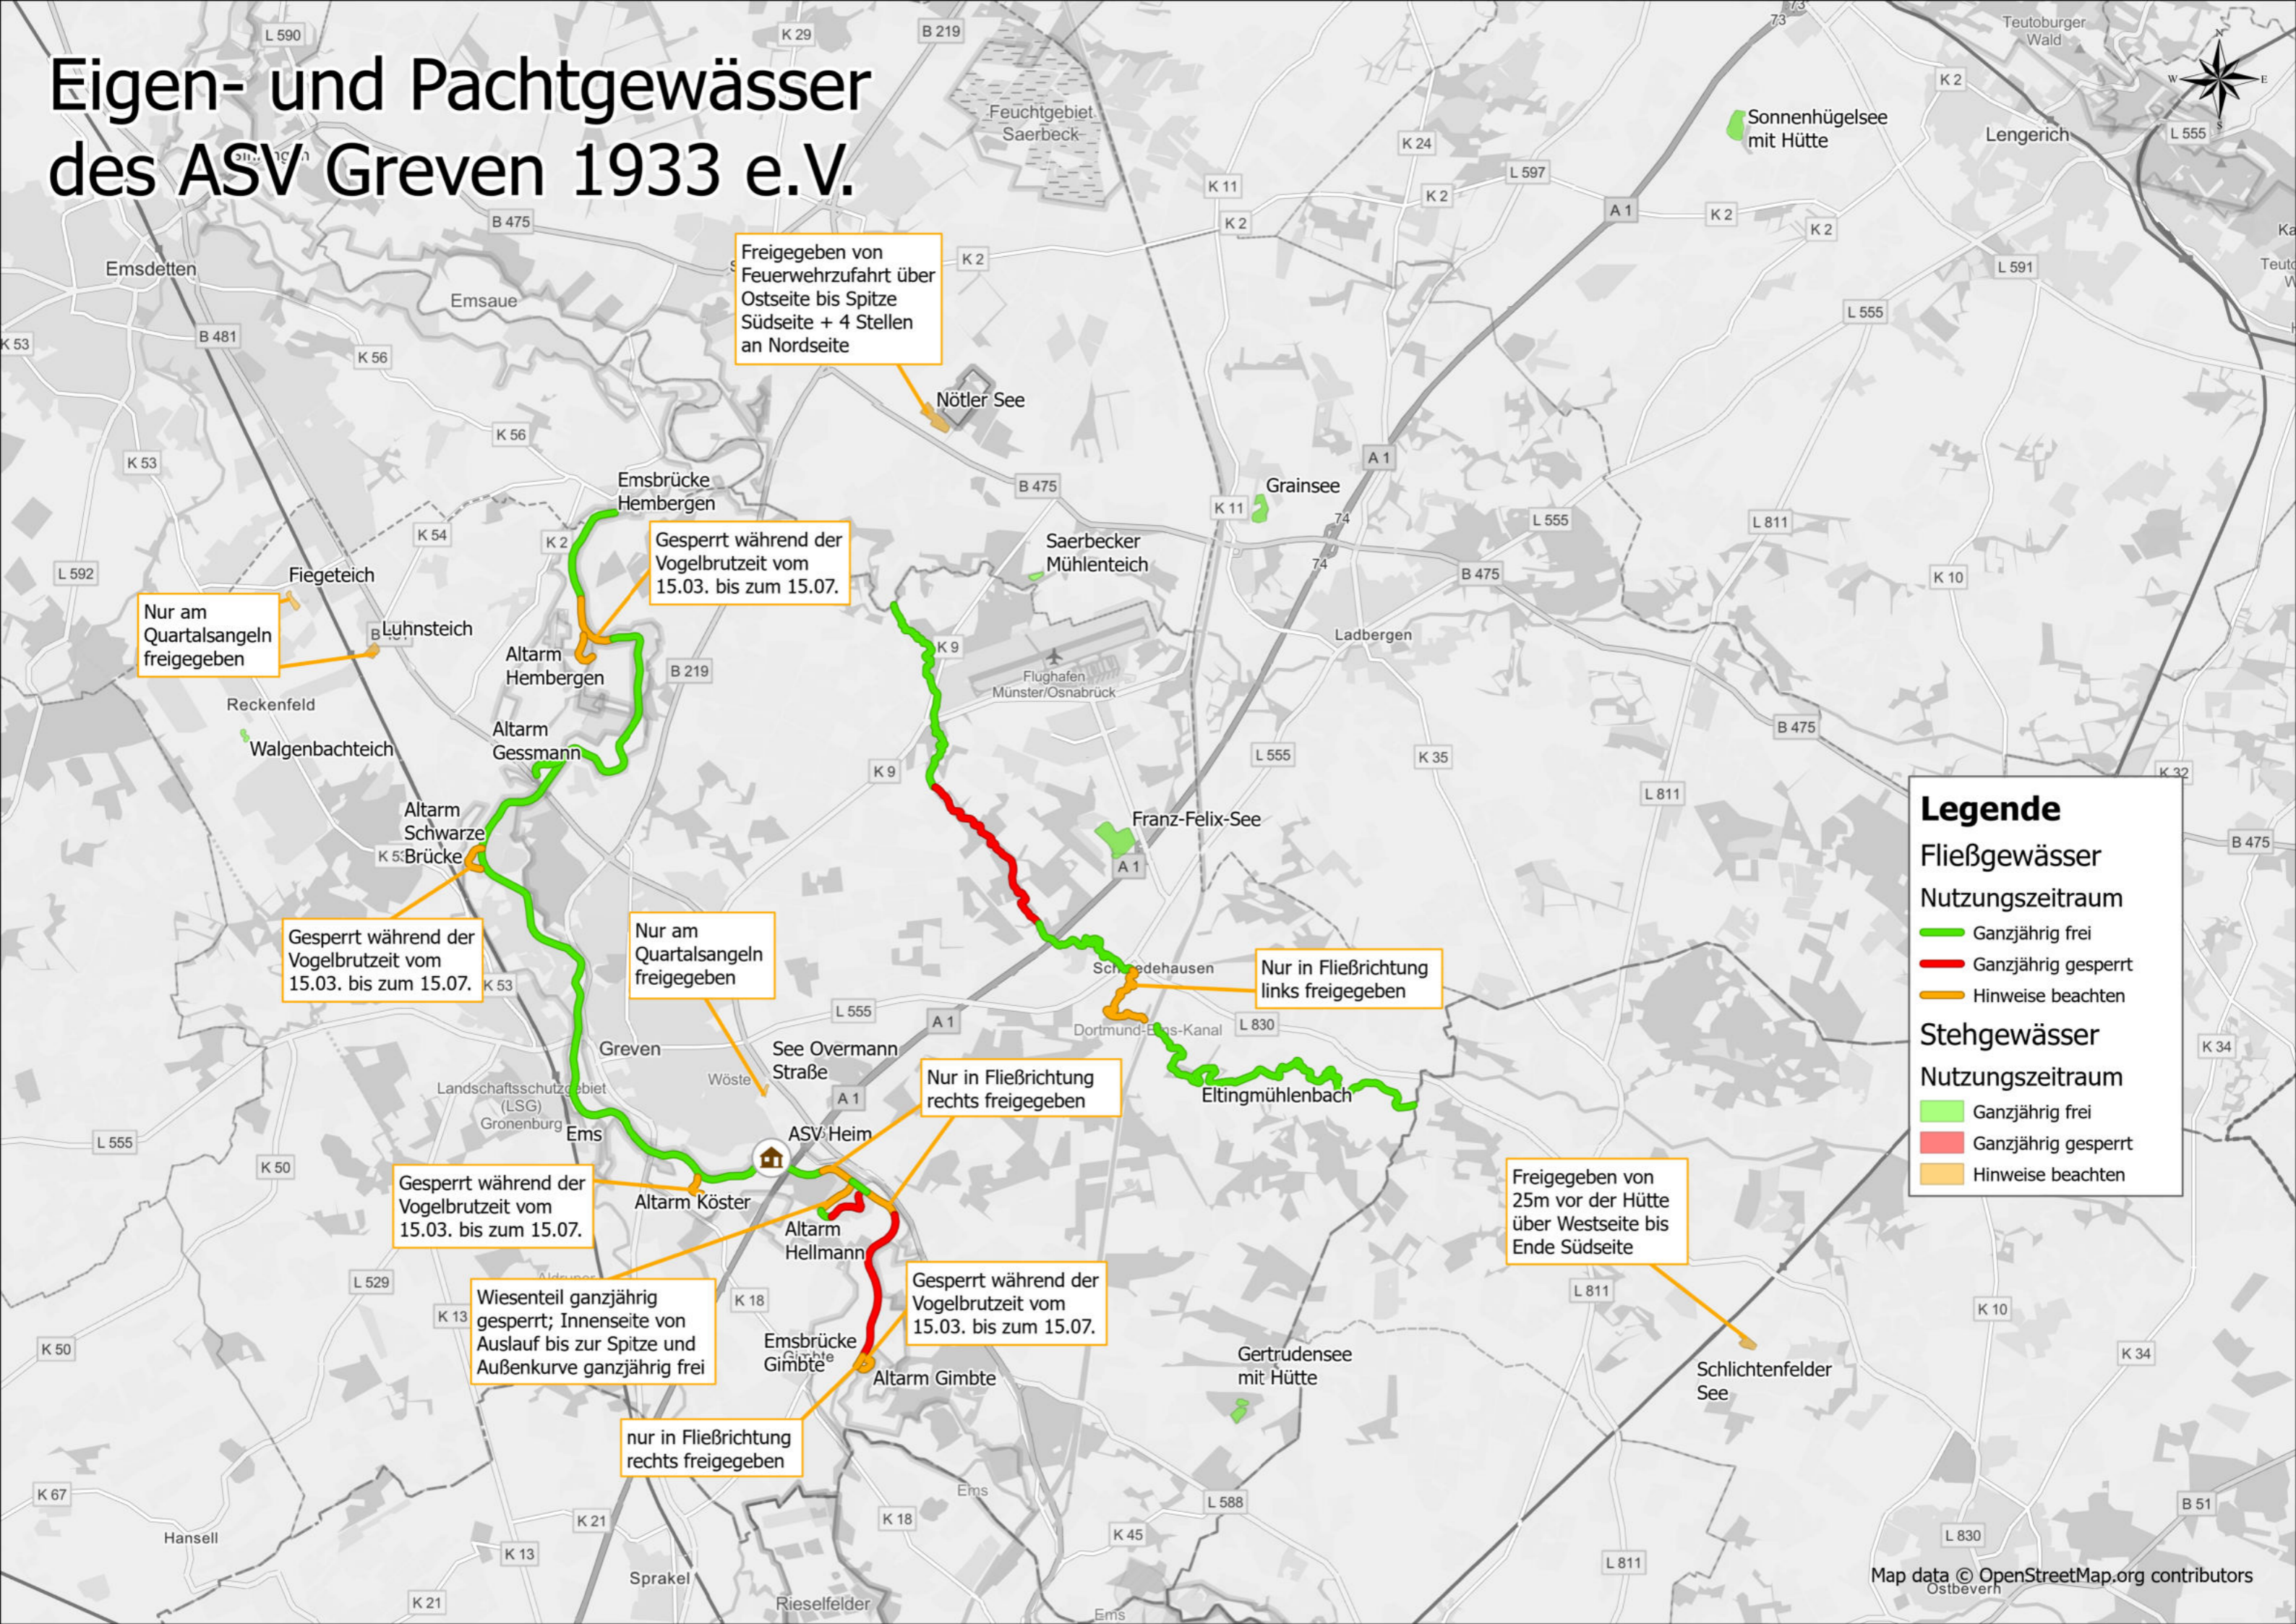

Eigen- und Pachtgewässer des ASV Greven 1933 e.V.

Freigegeben von
Feuerwehrezufahrt über
Ostseite bis Spitze
Südseite + 4 Stellen
an Nordseite

Gesperrt während der
Vogelbrutzeit vom
15.03. bis zum 15.07.

Nur am
Quartalsangeln
freigegeben

Gesperrt während der
Vogelbrutzeit vom
15.03. bis zum 15.07.

Nur am
Quartalsangeln
freigegeben

Nur in Fließrichtung
links freigegeben

Nur in Fließrichtung
rechts freigegeben

Gesperrt während der
Vogelbrutzeit vom
15.03. bis zum 15.07.

Wiesenteil ganzjährig
gesperrt; Innenseite von
Auslauf bis zur Spitze und
Außenkurve ganzjährig frei

Gesperrt während der
Vogelbrutzeit vom
15.03. bis zum 15.07.

nur in Fließrichtung
rechts freigegeben

Freigegeben von
25m vor der Hütte
über Westseite bis
Ende Südseite

Legende

Fließgewässer

Nutzungszeitraum

- Ganzjährig frei
- Ganzjährig gesperrt
- Hinweise beachten