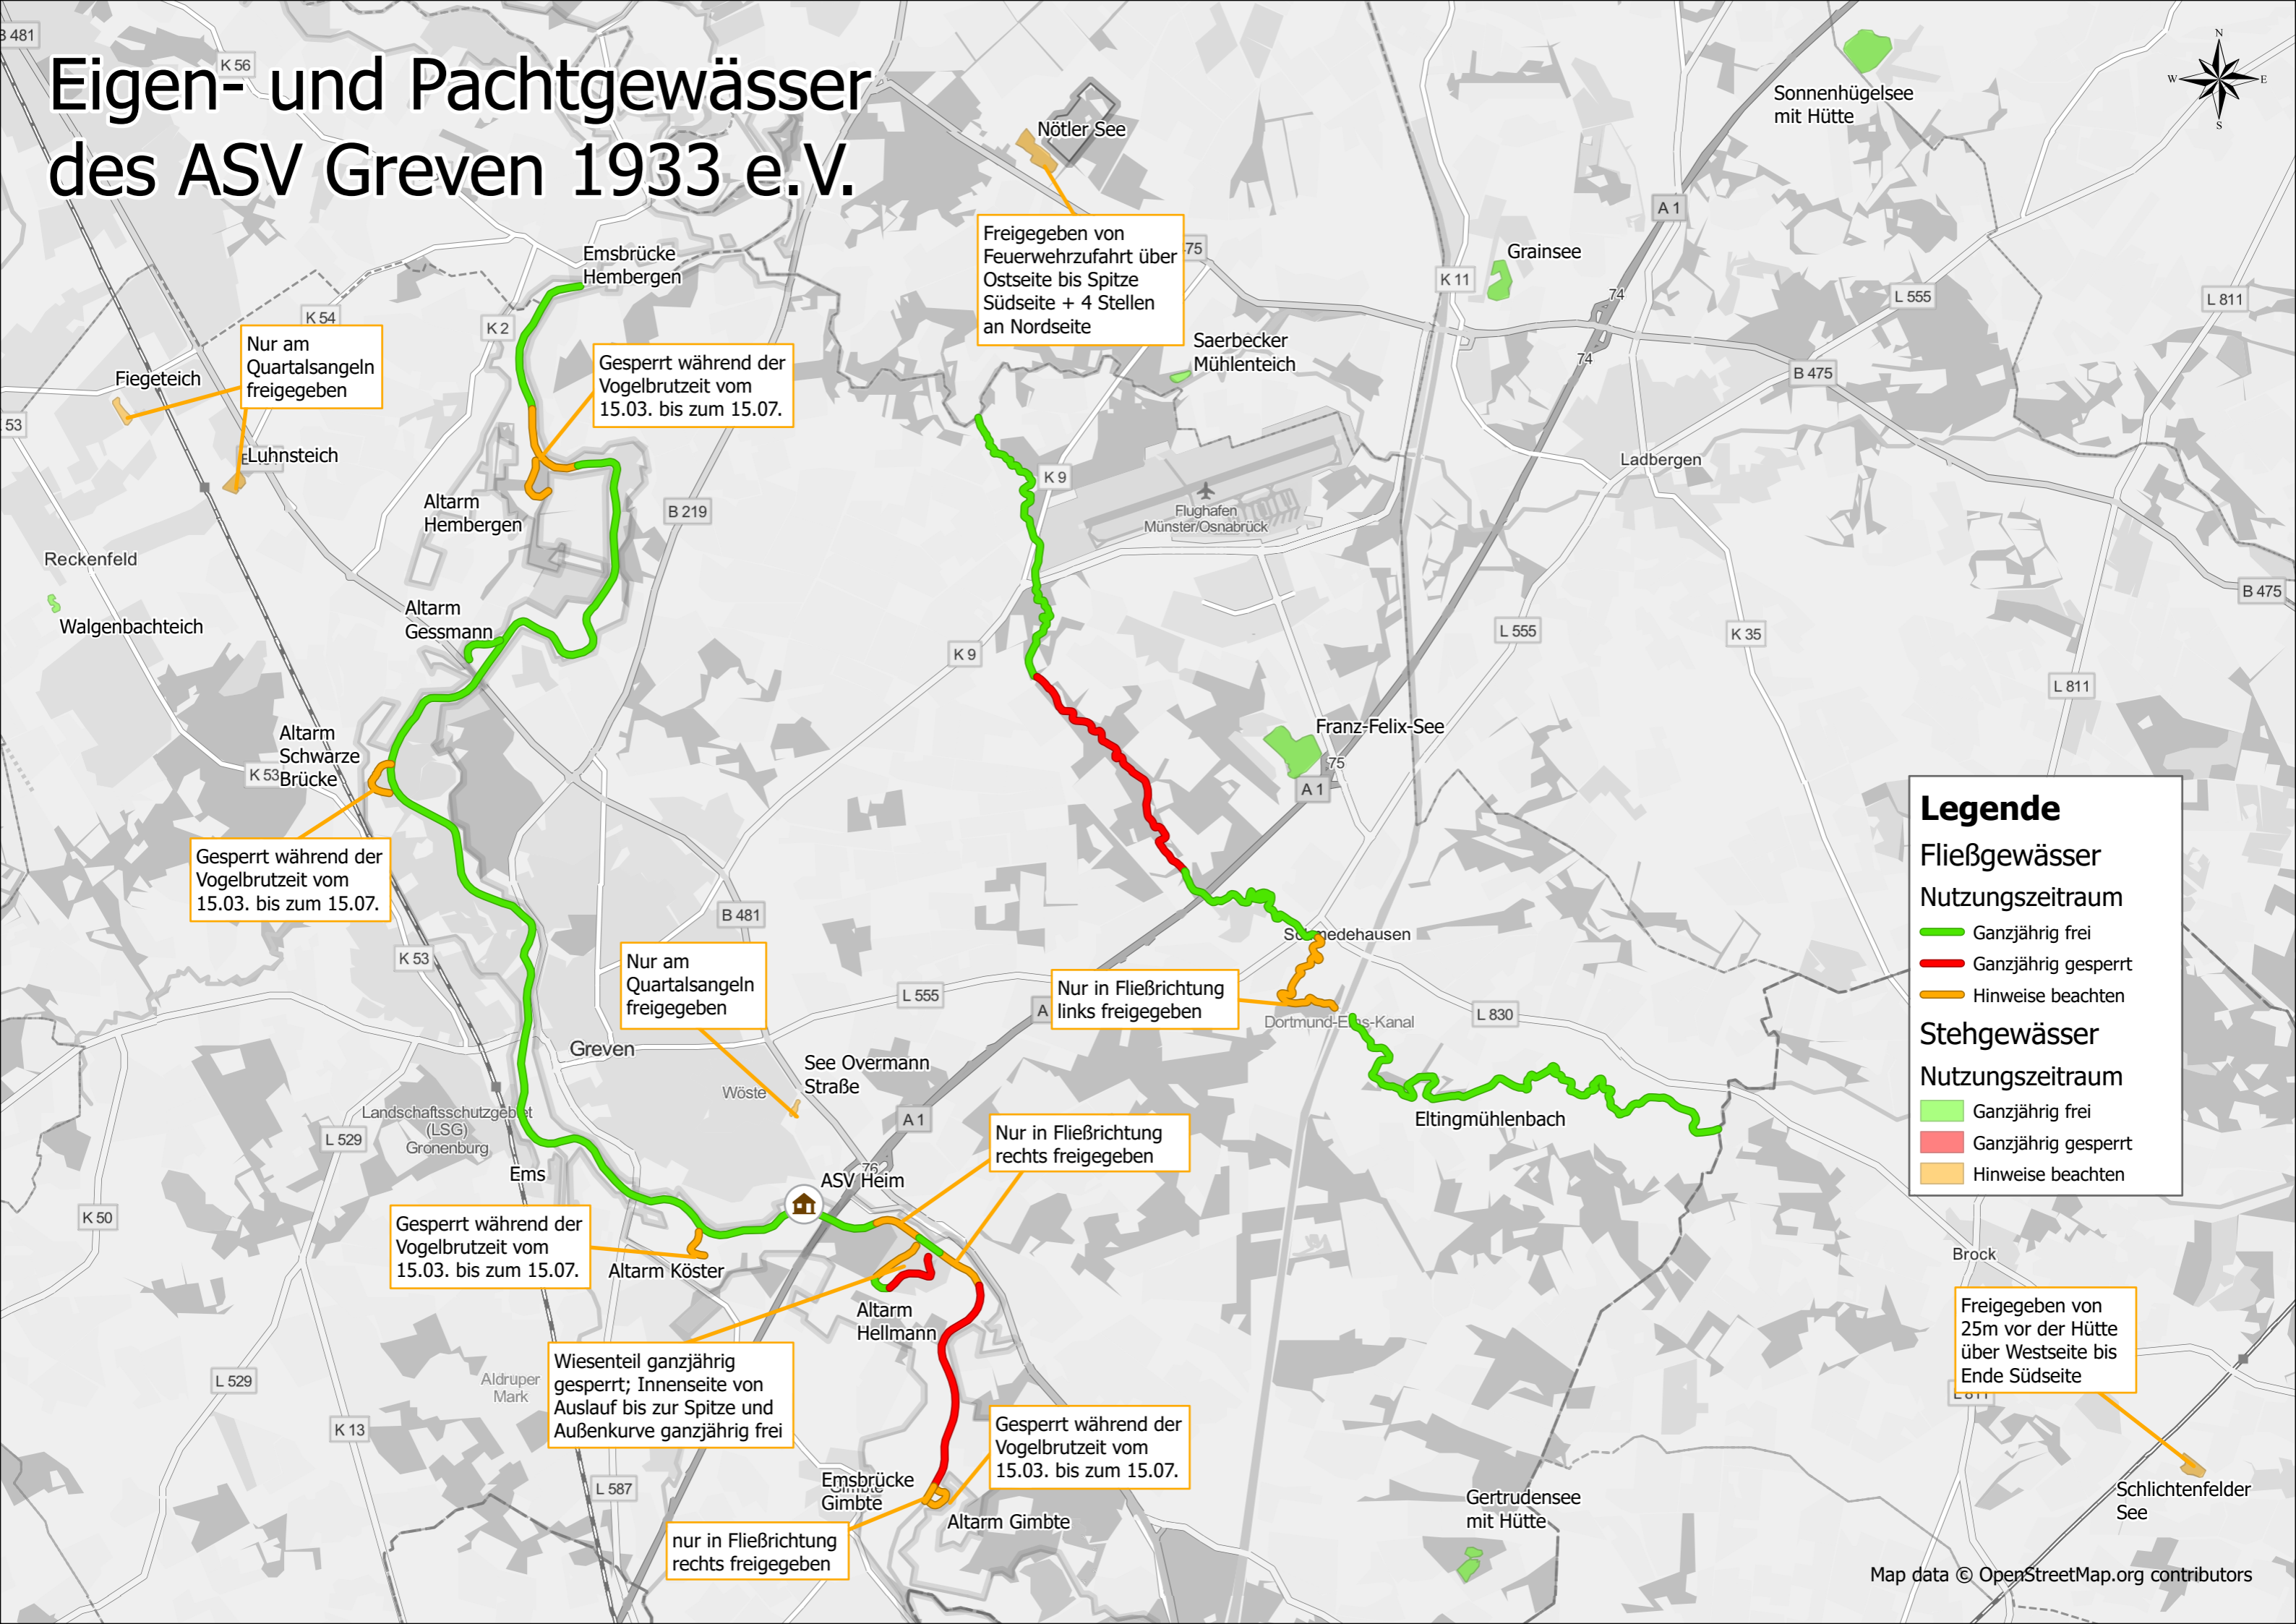

Eigen- und Pachtgewässer des ASV Greven 1933 e.V.

Nur am Quartalsangeln freigegeben

Gesperrt während der Vogelbrutzeit vom 15.03. bis zum 15.07.

Freigegeben von Feuerwehrezufahrt über Ostseite bis Spitze Südseite + 4 Stellen an Nordseite

Gesperrt während der Vogelbrutzeit vom 15.03. bis zum 15.07.

Nur am Quartalsangeln freigegeben

Nur in Fließrichtung links freigegeben

Nur in Fließrichtung rechts freigegeben

Gesperrt während der Vogelbrutzeit vom 15.03. bis zum 15.07.

Wiesenteil ganzjährig gesperrt; Innenseite von Auslauf bis zur Spitze und Außenkurve ganzjährig frei

Gesperrt während der Vogelbrutzeit vom 15.03. bis zum 15.07.

nur in Fließrichtung rechts freigegeben

Freigegeben von 25m vor der Hütte über Westseite bis Ende Südseite

Legende

Fließgewässer

Nutzungszeitraum

- Ganzjährig frei
- Ganzjährig gesperrt
- Hinweise beachten

Stehgewässer

Nutzungszeitraum

- Ganzjährig frei
- Ganzjährig gesperrt
- Hinweise beachten